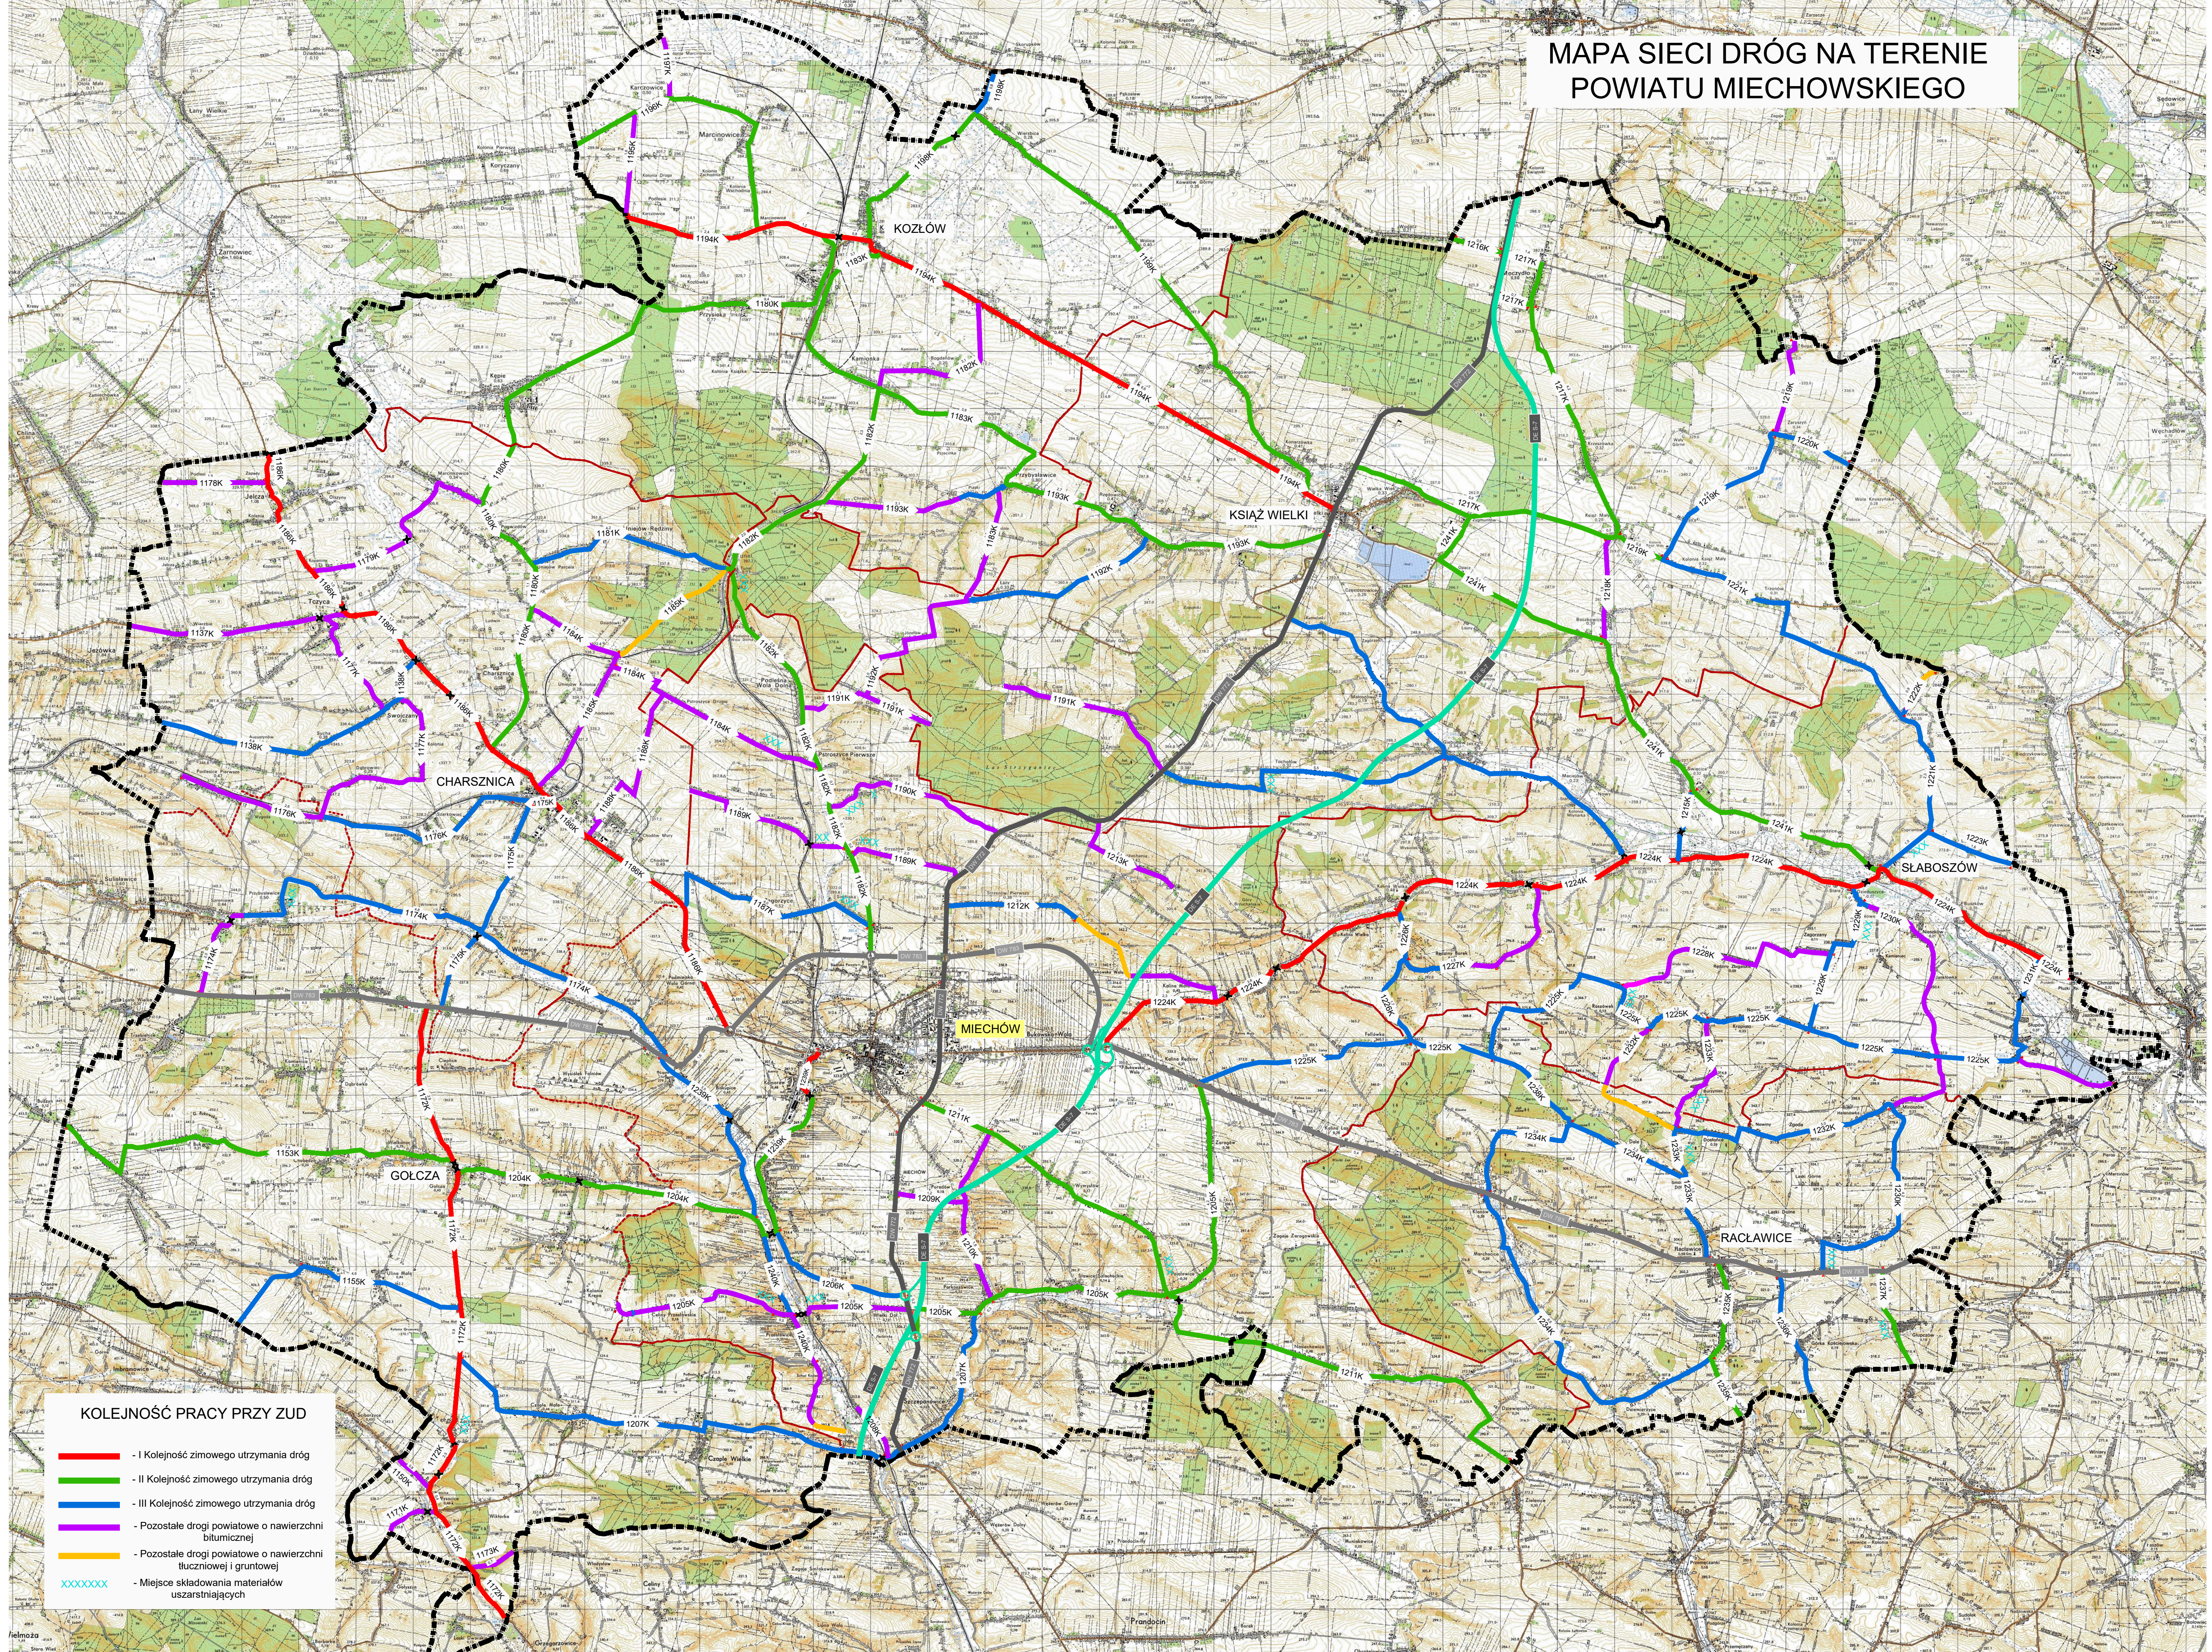

# MAPA SIECI DRÓG NA TERENIE POWIATU MIECHOWSKIEGO

## KOLEJNOŚĆ PRACY PRZY ZUD

- - I Kolejność zimowego utrzymania dróg
- - II Kolejność zimowego utrzymania dróg
- - III Kolejność zimowego utrzymania dróg
- - Pozostałe drogi powiatowe o nawierzchni bitumicznej
- - Pozostałe drogi powiatowe o nawierzchni tłuczniowej i gruntowej
- XXXXXX - Miejsce składowania materiałów uszarniających